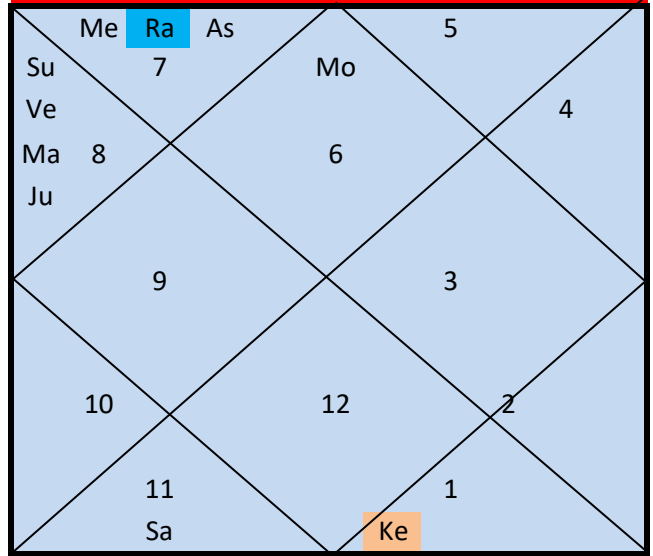

BIRTH DETAILS (As Provided By User)

Name	Disha Sharma		
DOB	19-Nov-95	TOB	3:55
POB	Gorakhpur		

Whatsapp Number:

Email ID:

visit: www.kundaliexpert.com

KM ASTROGURU PVT LTD

E-mail: info@kundaliexpert.com

LAGNA KUNDALI

CHANDRA KUNDALI

राहु केतु के राशि परिवर्तन

Sun Entry Rashi

Dasha Bal

Present Dasha **Ra**

Present Antardasha **Ke**

Pratyantar Dasha **Ve**

Dasha Days Rem **2656**

Antardasha Days Rem **302**

Pratyantar Dasha Rem **5**

राहु और केतु कोई भौतिक ग्रह नहीं हैं। इन्हें छाया ग्रह माना जाता है। ये सूर्य और चन्द्रमा के परिक्रमा मार्ग के कटान से उत्पन्न हुए हैं। राहु स्वतंत्र रूप से शाने का प्रभाव रखता है, जबकि स्वतंत्र रूप से केतु मंगल का प्रभाव रखता है।

	Start	End	राशि	ग्रह
1	23-Sep-20	12-Apr-22	वृष	राहु
2	23-Sep-20	12-Apr-22	वृश्चिक	केतु

राहु (By Lagan Chart)

आपकी कुंडली में राहु लग्न से – प्रथम केन्द्र देह के स्थान पर मित्र शुक्र की राशि में बैठा है तो देह में कुछ परेशानी के कारण शरीर में कुछ कमी या कमजोरी रहेगी और अपने व्यक्तित्व की उन्नति की लिये महान् गुप्त युक्तियों का एवं चतुराईयों का प्रयोग होगा तथा दिखावटी प्रभाव अधिक पायेगा और अन्दरूनी गहरी उन्नति करने के लिये विशेष झंझट युक्त मार्ग से कठिन कर्म के द्वारा प्रयत्न करेगा तथा उन्नति के मार्ग में कभी-कभी महान् संकट का सामना करना पड़ेगा । किन्तु फिर भी अपनी स्थिति के मुकाबले में उन्नति अवश्य प्राप्त करेगा, क्योंकि आचार्य शुक्र की राशि पर बैठा है, इसलिये गरी सूझ की शक्ति से और कठिनाईयों से सफलता मिलेगी ।