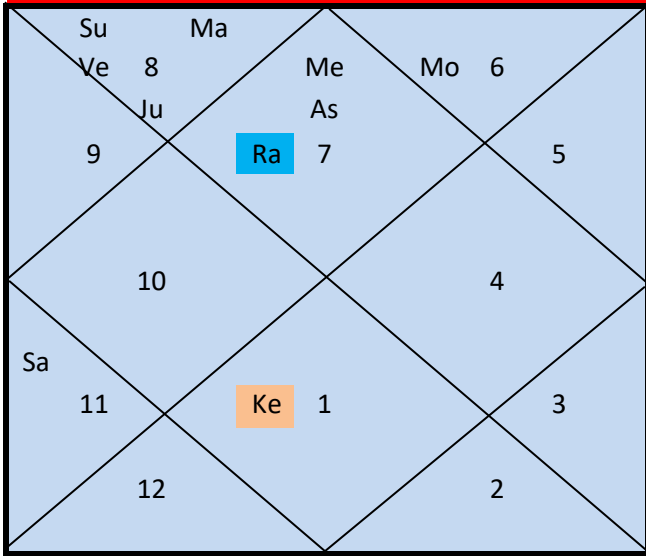

CHANDRA KUNDALI

राहु केतु के राशि परिवर्तन

Sun Entry Rashi

Dasha Bal

Present Dasha **Ra**

Present Antardasha **Ke**

Pratyantar Dasha **Ve**

Dasha Days Rem **2656**

Antardasha Days Rem **302**

Pratyantar Dasha Rem **5**

राहु और केतु कोई भौतिक ग्रह नहीं हैं। इन्हें छाया ग्रह माना जाता है। ये सूर्य और चन्द्रमा के परिक्रमा मार्ग के कटान से उत्पन्न हुए हैं। राहु स्वतंत्र रूप से शाने का प्रभाव रखता है, जबकि स्वतंत्र रूप से केतु मंगल का प्रभाव रखता है।

	Start	End	राशि	ग्रह
1	23-Sep-20	12-Apr-22	वृष	राहु
2	23-Sep-20	12-Apr-22	वृश्चिक	केतु

राहु (By Lagan Chart)

आपकी कुंडली में राहु लग्न से – प्रथम केन्द्र देह के स्थान पर मित्र शुक्र की राशि में बैठा है तो देह में कुछ परेशानी के कारण शरीर में कुछ कमी या कमजोरी रहेगी और अपने व्यक्तित्व की उन्नति की लिये महान् गुप्त युक्तियों का एवं चतुराईयों का प्रयोग होगा तथा दिखावटी प्रभाव अधिक पायेगा और अन्दरूनी गहरी उन्नति करने के लिये विशेष झंझट युक्त मार्ग से कठिन कर्म के द्वारा प्रयत्न करेगा तथा उन्नति के मार्ग में कभी-कभी महान् संकट का सामना करना पड़ेगा । किन्तु फिर भी अपनी स्थिति के मुकाबले में उन्नति अवश्य प्राप्त करेगा, क्योंकि आचार्य शुक्र की राशि पर बैठा है, इसलिये गरी सूझ की शक्ति से और कठिनाईयों से सफलता मिलेगी ।