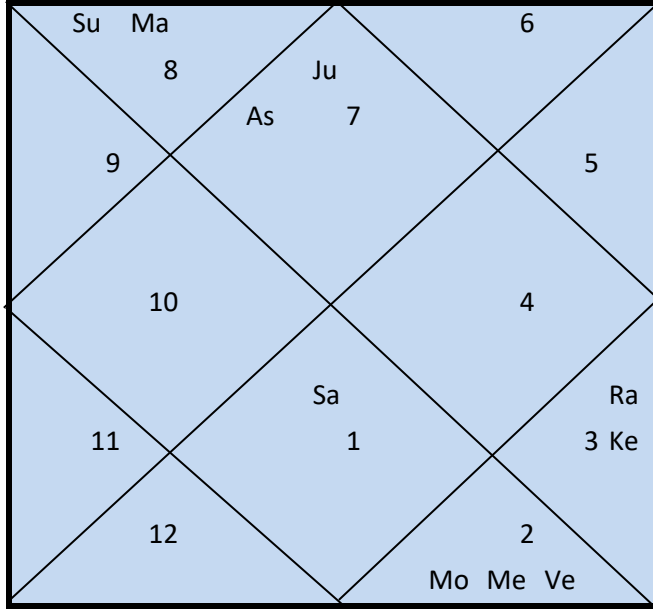

D-24 Chart

Su	मित्र राशि
Mo	नीचाभिलाषी
Ma	उच्चाभिलाषी
Me	उच्च राशि
Ju	मित्र राशि
Ve	शत्रुक्षेत्री
Sa	मित्र राशि
Ra	नीच राशि
Ke	मित्र राशि
Asc	तुला

लग्न

तुला

लग्नेश

शुक्र

गुरु लग्न में है शनी की सातवीं दृष्टि लग्न में पड़ रही है राहु की पांचवी दृष्टि लग्न पर पड़ रही है केतु की पांचवी दृष्टि लग्न पर पड़ रही है

Remarks by Astrologer KM SINHA

This D24 is ok. Donot worry. Regards Astrologer KM SINHA

Regd. Office: B1-101 (Block E), Classic Residency Appartment, Raj Nagar Extension, Ghaziabad