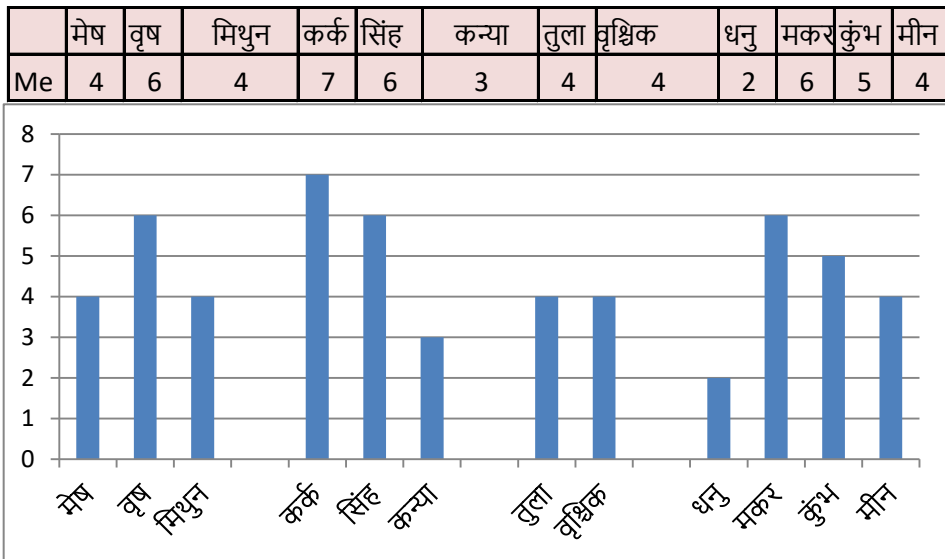

Ve	Aries	Taurus	Gemini	Cancer	Leo	Virgo
	1	1	0	1	0	1
	Libra	Scorpio	Saggi	Capri	Aqua	Pisces
	1	1	1	1	0	0

Sa	Aries	Taurus	Gemini	Cancer	Leo	Virgo
	1	1	1	0	1	1
	Libra	Scorpio	Saggi	Capri	Aqua	Pisces
	0	1	0	0	1	1

Asc	Aries	Taurus	Gemini	Cancer	Leo	Virgo
	0	1	0	1	1	0
	Libra	Scorpio	Saggi	Capri	Aqua	Pisces
	1	1	0	1	0	1

BUDDHA ASHTAK VARGA