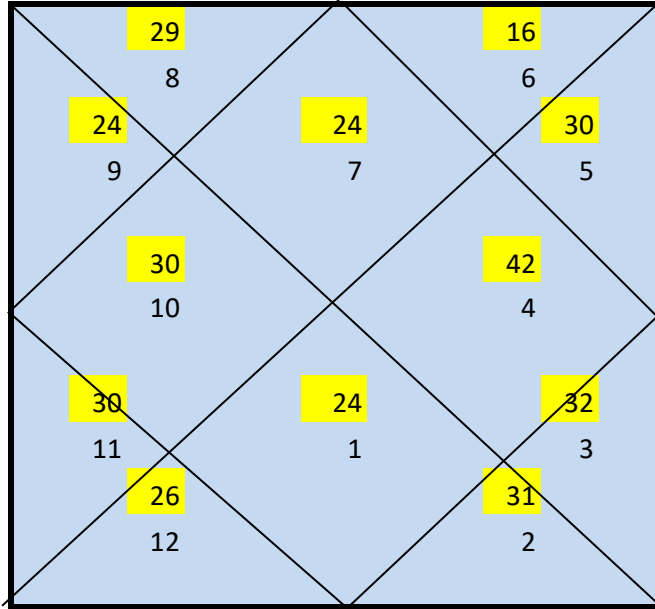

Asc	Aries	Taurus	Gemini	Cancer	Leo	Virgo
	0	0	0	1	1	0
	Libra	Scorpio	Saggi	Capri	Aqua	Pisces
	1	0	1	1	0	1

SATURN ASHTAK VARGA

Combined Asthak VARG

	1	2	3	4	5	6	7	8	9	10	11	12
	मेष	वृष	मिथुन	कर्क	सिंह	कन्या	तुला	वृश्चिक	धनु	मकर	कुंभ	मीन
Su	4	4	5	5	5	3	3	3	3	3	5	5
Mo	3	3	6	6	4	3	1	6	5	3	3	7
Ma	3	3	3	7	5	0	2	4	1	4	6	2
Me	4	6	4	7	6	3	4	4	2	6	5	4
Ju	3	6	5	7	3	3	8	3	3	6	5	4
Ve	5	7	5	4	3	3	4	6	6	4	2	3
Sa	2	2	4	6	4	1	2	3	4	4	4	1
Total	24	31	32	42	30	16	24	29	24	30	30	26