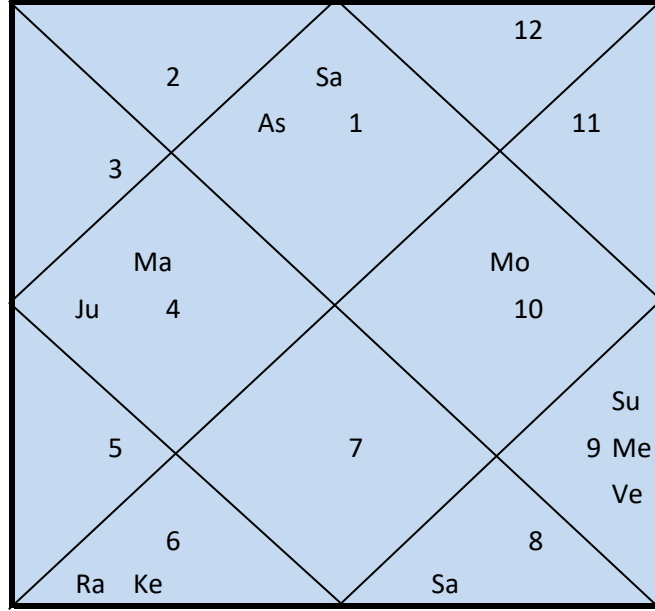

You lagan lord of this chart is sitting in strong position so you will get all types of fortune in your life.Regards
Astrologer KM SINHA

D-20 Chart

पूजा , उपासना,अध्यात्म विद्या में सफलता का विचार इस वर्ग कुंडली से किया जाता है