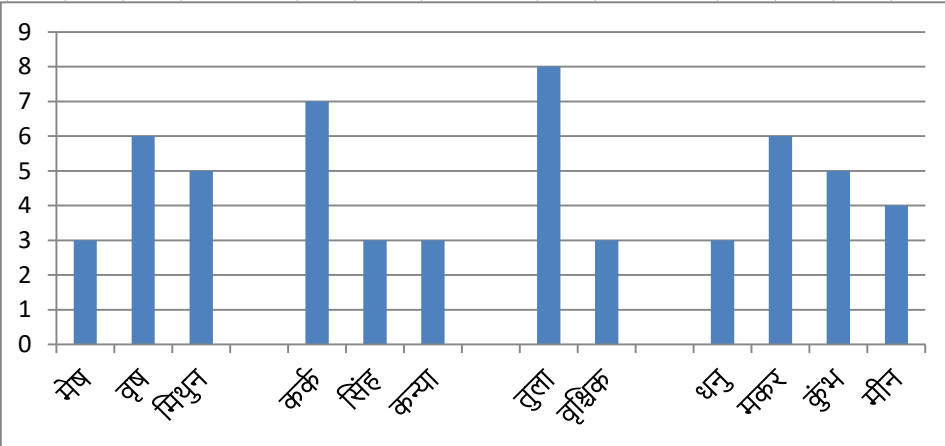

Ve	Aries	Taurus	Gemini	Cancer	Leo	Virgo
	0	1	1	1	0	0
	Libra	Scorpio	Saggi	Capri	Aqua	Pisces
	1	0	0	1	1	0

Sa	Aries	Taurus	Gemini	Cancer	Leo	Virgo
	0	0	0	1	0	0
	Libra	Scorpio	Saggi	Capri	Aqua	Pisces
	1	0	1	1	0	0

Asc	Aries	Taurus	Gemini	Cancer	Leo	Virgo
	1	0	1	1	1	0
	Libra	Scorpio	Saggi	Capri	Aqua	Pisces
	1	1	0	1	1	1

GURU ASHTAK VARGA

	मेष	वृष	मिथुन	कर्क	सिंह	कन्या	तुला	वृश्चिक	धनु	मकर	कुंभ	मीन
Ju	3	6	5	7	3	3	8	3	3	6	5	4