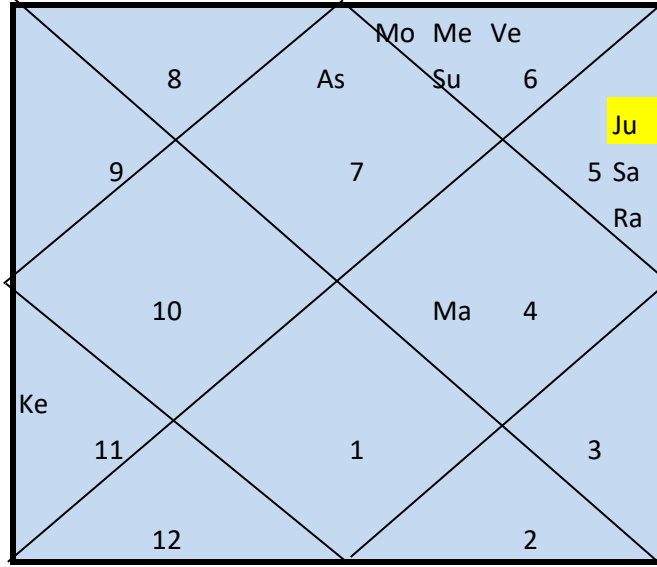

आपकी कुण्डली में गुरु सिंह राशि में स्थित है, जो कि गुरु की मित्र राशि है। गुरु तीसरे, छठे घर का स्वामी होकर आपकी कुण्डली में ग्यारहवें घर में स्थित है। गुरुदृष्टि तीसरे, पांचवें, सातवें घरों पर है।

यहां स्थित बृहस्पति आपको सुंदर के साथसाथ निरोगी और दीर्घायु शरीर भी देता है। आप संतोषी, उदार और परोपकारी व्यक्ति हैं। आप कुशाग्र बुद्धि और विचारवान हैं। आप प्रामाणिक सच बोलने वाले और साधु स्वभाव के हैं। आप सज्जनों और श्रेष्ठ व्यक्तियों की संगति करने वाले व्यक्ति हैं। आप राजा या सरकार के द्वारा सम्मान और लाभ मिलेगा। श्रीमान और कुलीन लोगों से आपकी मित्रता होगी।

आपके मित्र अच्छे स्वभाव के होंगे। आपकी आशाओं और महत्वाकांक्षाओं को पूरा करने में वो आपकी सहायता करेंगे। अच्छे मित्रों की सलाह आपके लिए उत्तम और फायदेमंद रहेगी। आपके द्वारा किए गए उत्तम कार्यों से समाज में आपका नाम होगा और श्रेष्ठता भी बढ़ेगी। आपको अर्थलाभ और धन की प्राप्ति होगी। आप धन धान्य से पूर्ण भाग्यवान व्यक्ति हैं। आपके पास आमदनी के कई श्रोत होने चाहिए।

इस भाव का बृहस्पति कभीकभी कंजूस बनाता है और संतान को लेकर कुछ चिंताएं भी देता है। उम्र के बत्तीसवें वर्ष में आपको बहुत लाभ होता है। लेकिन आपकी पूर्वाजित सम्पत्ति को कोई और हड़प सकता है या किसी कार 1 से वह आपके हाथ से निकल जाएगी। आप पराक्रमी, पिता के सहायक और शत्रुओं को पराजित करने वाले व्यक्ति हैं। आप राज पूज्य या राज कृपा युक्त बने रहेंगे।