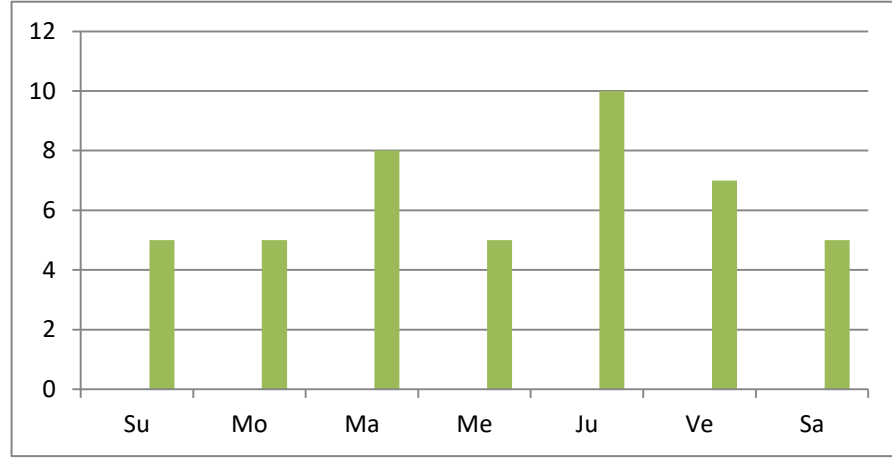

Planet Multiplier

Su	5
Mo	5
Ma	8
Me	5
Ju	10
Ve	7
Sa	5

सूर्य अष्टकवर्ग (शोध राशि पिंड)

Rashi	Lines	Multiply	Multiplier	Total
मेष	1	*	7	7
वृष	1	*	10	10
मिथुन	2	*	8	16
कर्क	0	*	4	0
सिंह	0	*	10	0
कन्या	0	*	5	0
तुला	0	*	7	0
वृश्चिक	0	*	8	0
धनु	0	*	9	0
मकर	0	*	5	0
कुंभ	0	*	11	0
मीन	2	*	12	24

57

Planet	Rashi	Point	point* multiplier	Total	
Su	मीन	2	10	10	12
Mo	मीन	2	10	10	12
Ma	मकर	0	0	0	10
Me	मीन	2	10	10	12
Ju	कुम्भ	0	0	0	11
Ve	मीन	2	14	14	12
Sa	कुम्भ	0	0	0	11

44