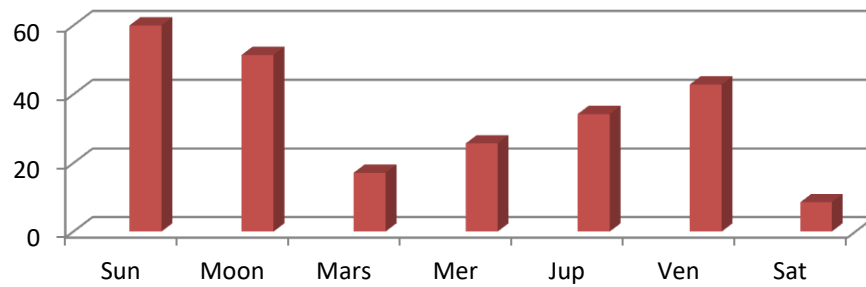

Sum of All types of Forces

Sun	445.799
Moon	237.228
Mars	504.479
Mer	506.525
Jup	488.481
Ven	384.815
Sat	426.044

Su	64%
Mo	34%
Ma	72%
Me	72%
Ju	70%
Ve	55%
Sa	61%

Bhav Bal

	Sun	Moon	Mars	Mer	Jup	Ven	Sat	Total
House	155	163	94	162	124	162	145	
1	291.43	283.43	352.43	284.43	322.43	284.43	301.43	2120.01
2	318	310	19	311	349	311	328	1946
3	344.57	336.57	45.57	337.57	15.57	337.57	354.57	1771.99
4	11.14	3.14	72.14	4.14	42.14	4.14	21.14	157.98
5	44.57	36.57	105.57	37.57	75.57	37.57	54.57	391.99
6	78	70	139	71	109	71	88	626
7	111.43	103.43	172.43	104.43	142.43	104.43	121.43	860.01
8	138	130	199	131	169	131	148	1046
9	164.57	156.57	225.57	157.57	195.57	157.57	174.57	1231.99
10	191.14	183.14	252.14	184.14	222.14	184.14	201.14	1417.98
11	224.57	216.57	285.57	217.57	255.57	217.57	234.57	1651.99
12	258	0	250	319	251	289	251	1886