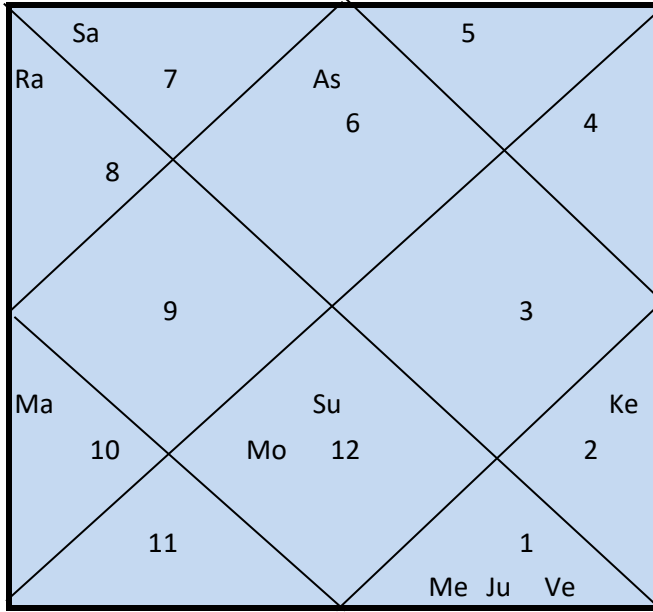

D-60 Chart

Su	उच्चाभिलाषी
Mo	उच्चाभिलाषी
Ma	शत्रु राशि
Me	उच्च राशि
Ju	उच्च राशि
Ve	उच्च राशि
Sa	नीच राशि
Ra	मित्र राशि
Ke	शत्रुक्षेत्री
Asc	कन्या

लग्न

कन्या

लग्नेश

बुध

सूर्य की सातवीं दृष्टि लग्न पर पड़ रही है चन्द्रमा की सातवीं दृष्टि लग्न पर पड़ रही है
लग्न पर पड़ रही है

केतु की पांचवी दृष्टि

Remarks by Astrologer KM SINHA

No major problem found in this chart Astrologer KM SINHA

Regd. Office: B1-101 (Block E), Classic Residency Apartment, Raj Nagar Extension, Ghaziabad