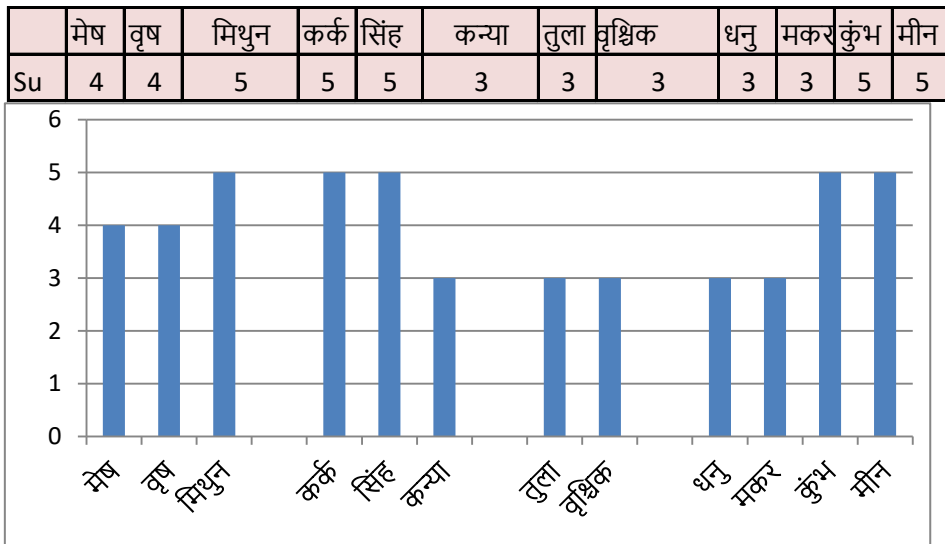

Ve	Aries	Taurus	Gemini	Cancer	Leo	Virgo
	0	0	0	0	1	0
	Libra	Scorpio	Saggi	Capri	Aqua	Pisces
	0	0	0	0	1	1

Sa	Aries	Taurus	Gemini	Cancer	Leo	Virgo
	1	1	1	0	1	1
	Libra	Scorpio	Saggi	Capri	Aqua	Pisces
	0	1	0	0	1	1

Asc	Aries	Taurus	Gemini	Cancer	Leo	Virgo
	0	0	0	1	1	1
	Libra	Scorpio	Saggi	Capri	Aqua	Pisces
	1	0	1	0	0	1

SURYA ASHTAK VARGA