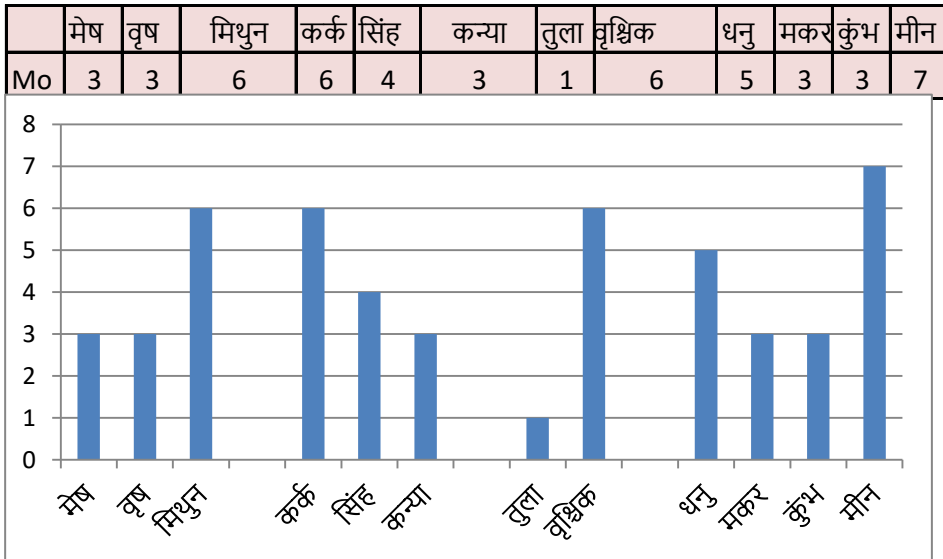

Ve	Aries	Taurus	Gemini	Cancer	Leo	Virgo
	0	1	1	1	0	0
	Libra	Scorpio	Saggi	Capri	Aqua	Pisces
	0	1	1	1	0	1

Sa	Aries	Taurus	Gemini	Cancer	Leo	Virgo
	0	0	1	0	0	0
	Libra	Scorpio	Saggi	Capri	Aqua	Pisces
	1	0	1	1	0	0

Asc	Aries	Taurus	Gemini	Cancer	Leo	Virgo
	0	0	0	1	1	0
	Libra	Scorpio	Saggi	Capri	Aqua	Pisces
	0	0	1	0	0	1

MOON ASHTAK VARGA