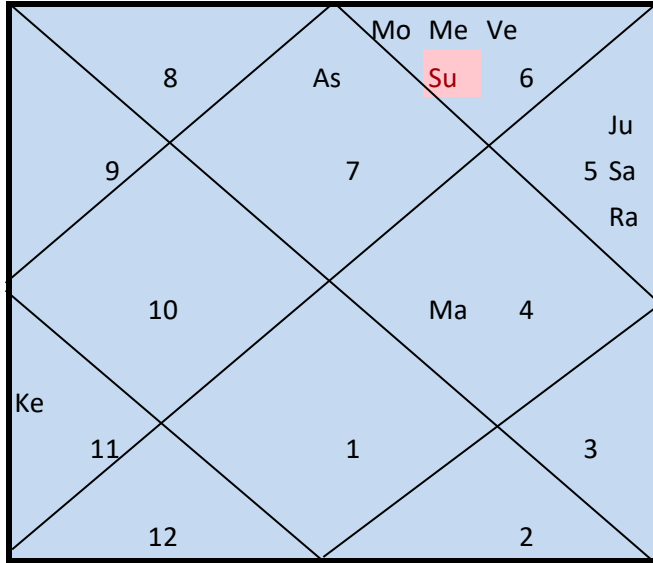

ज्योतिष शास्त्र में हड्डियों का ये करक होता है और शरीर की प्रतिरोधक क्षमता को बताता है

आपकी कुण्डली में सूर्य कन्या राशि में स्थित है, जो कि सूर्य की सम राशि है। सूर्य ग्यारहवें घर का स्वामी होकर आपकी कुण्डली में बारहवें घर में स्थित है। सूर्यदृष्टि छठे घरावर आहे