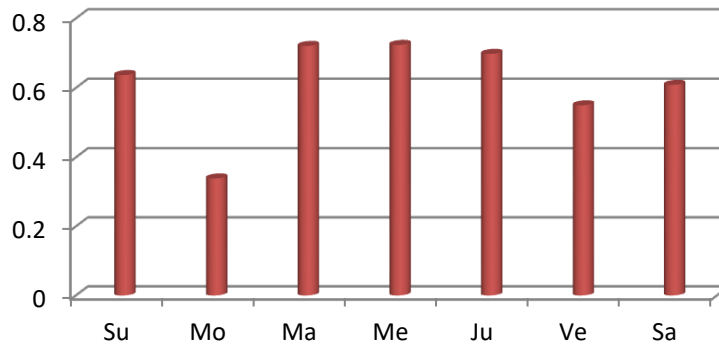

Sum of All types of Forces

Sun	445.799
Moon	237.228
Mars	504.479
Mer	506.525
Jup	488.481
Ven	384.815
Sat	426.044

Su	64%
Mo	34%
Ma	72%
Me	72%
Ju	70%
Ve	55%
Sa	61%

Bhav Bal

	Sun	Moon	Mars	Mer	Jup	Ven	Sat	Total
House	155	163	94	162	124	162	145	
1	291.43	283.43	352.43	284.43	322.43	284.43	301.43	2120.01
2	318	310	19	311	349	311	328	1946
3	344.57	336.57	45.57	337.57	15.57	337.57	354.57	1771.99
4	11.14	3.14	72.14	4.14	42.14	4.14	21.14	157.98
5	44.57	36.57	105.57	37.57	75.57	37.57	54.57	391.99
6	78	70	139	71	109	71	88	626
7	111.43	103.43	172.43	104.43	142.43	104.43	121.43	860.01
8	138	130	199	131	169	131	148	1046
9	164.57	156.57	225.57	157.57	195.57	157.57	174.57	1231.99
10	191.14	183.14	252.14	184.14	222.14	184.14	201.14	1417.98
11	224.57	216.57	285.57	217.57	255.57	217.57	234.57	1651.99
12	258	0	250	319	251	289	251	1886