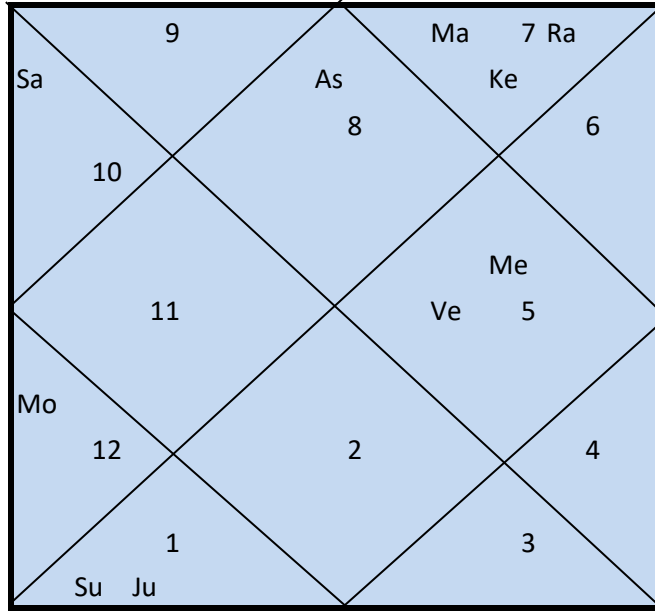

D-40 Chart

Su उच्च राशि
Mo उच्चाभिलाषी
Ma नीच राशि
Me स्वराशि
Ju उच्च राशि
Ve स्वराशि
Sa शत्रु राशि
Ra नीच राशि
Ke नीच राशि
Asc वृश्चिक

लग्न

वृश्चिक

लग्नेश

मंगल

Remarks by Astrologer KM SINHA

No major problem found in this chart Astrologer KM SINHA

Regd. Office: B1-101 (Block E), Classic Residency Appartment, Raj Nagar Extension, Ghaziabad