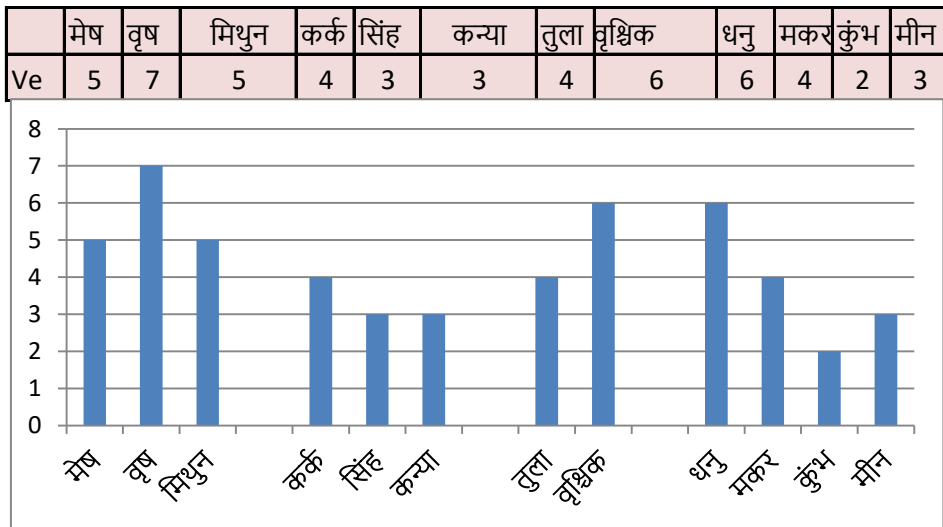

Ve	Aries	Taurus	Gemini	Cancer	Leo	Virgo
	1	1	1	1	0	1
	Libra	Scorpio	Saggi	Capri	Aqua	Pisces
	1	1	1	1	0	0

Sa	Aries	Taurus	Gemini	Cancer	Leo	Virgo
	1	1	1	0	0	0
	Libra	Scorpio	Saggi	Capri	Aqua	Pisces
	1	1	1	0	0	1

Asc	Aries	Taurus	Gemini	Cancer	Leo	Virgo
	0	1	1	0	1	0
	Libra	Scorpio	Saggi	Capri	Aqua	Pisces
	1	1	1	1	1	0

SUKRA ASHTAK VARGA