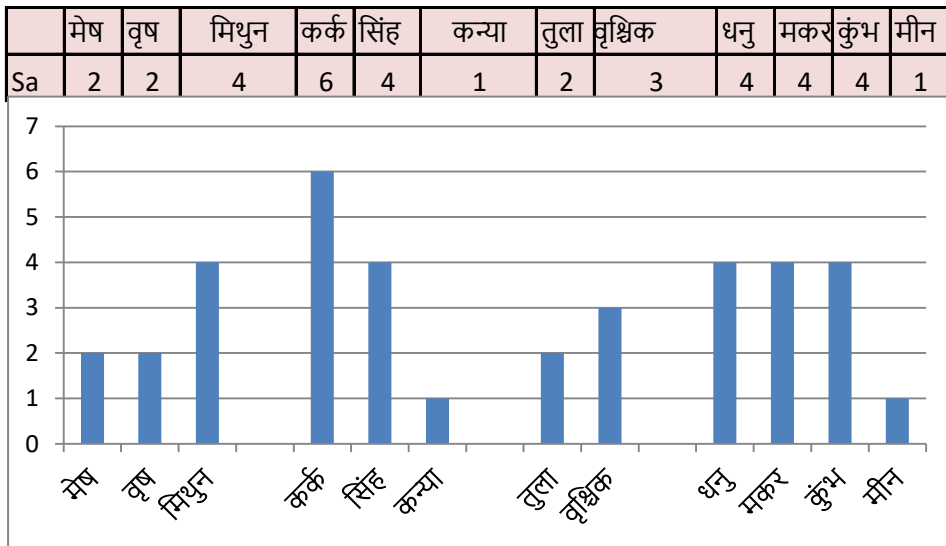

Ve	Aries	Taurus	Gemini	Cancer	Leo	Virgo
	0	0	0	1	1	0
	Libra	Scorpio	Saggi	Capri	Aqua	Pisces
	0	0	0	0	1	0

Sa	Aries	Taurus	Gemini	Cancer	Leo	Virgo
	0	0	1	0	0	0
	Libra	Scorpio	Saggi	Capri	Aqua	Pisces
	1	0	1	1	0	0

Asc	Aries	Taurus	Gemini	Cancer	Leo	Virgo
	0	0	0	1	1	0
	Libra	Scorpio	Saggi	Capri	Aqua	Pisces
	1	0	1	1	0	1

SATURN ASHTAK VARGA