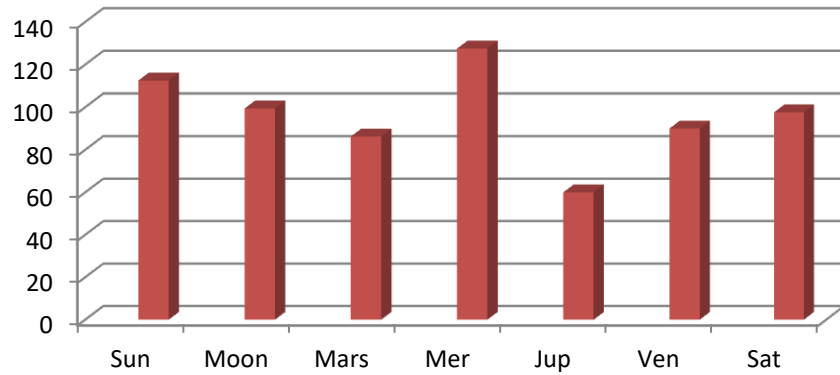

Calculation of Saptvargiye Bal

Rashi	Sun	15	Moon	7.5	Mars	7.5	Mer	30	Jup	22.5	Ven	22.5	Sat	7.5	112.5
Hora	Sun	7.5	Moon	30	Mars	22.5	Mer	22.5	Jup	7.5	Ven	7.5	Sat	1.875	99.375
D3	Sun	7.5	Moon	3.75	Mars	30	Mer	22.5	Jup	7.5	Ven	7.5	Sat	7.5	86.25
D7	Sun	22.5	Moon	3.75	Mars	15	Mer	30	Jup	3.75	Ven	22.5	Sat	30	127.5
D9	Sun	7.5	Moon	3.75	Mars	15	Mer	1.87	Jup	22.5	Ven	1.875	Sat	7.5	60
D12	Sun	7.5	Moon	7.5	Mars	15	Mer	22.5	Jup	22.5	Ven	7.5	Sat	7.5	90
D30	Sun	15	Moon	3.75	Mars	30	Mer	3.85	Jup	7.5	Ven	15	Sat	22.5	97.6

Sun	113
Moon	99
Mars	86
Mer	128
Jup	60
Ven	90
Sat	98

Remarks by Astrologer KM SINHA

Forces are already indicated. Regards Astrologer KM SINHA