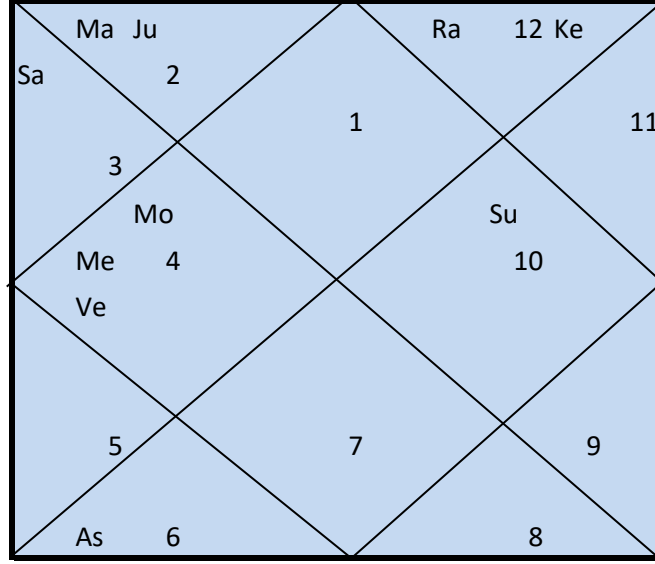

D-8 Chart (Age, Death, Sudden property)

अष्टम भाव का विस्तार ही अष्टम अंश है। इससे आयु, मृत्यु, विपदा, अवनति, अपमान, पद, प्रतिष्ठा की हानि का विचार किया जाता है

Su	शत्रु राशि
Mo	मित्र राशि
Ma	शत्रुक्षेत्री
Me	मित्र राशि
Ju	शत्रुक्षेत्री
Ve	मित्र राशि
Sa	सम राशि
Ra	उच्चाभिलाषी
Ke	उच्चाभिलाषी
Asc	मेष

इसी अष्टम भाव से उपहार या वसीहत से प्राप्त धन, गहन अध्यन, शोध, अविष्कार का विचार होता है

लग्न

मेष

लग्नेश

मंगल

गुरु की पंचम दृष्टि लग्न पर पड़ रही है

राहु की सातवीं दृष्टि लग्न पर पड़ रही है केतु की सातवीं दृष्टि लग्न पर पड़ रही है

अष्टम भाव

वृश्चिक

अष्टमेश

मंगल

जनम कुंडली

Strength of Lagan 58%

Strength of Lagnesh 54.97%

Strength of Eighth House 92

St. of Lord of Eighth House 54.97%

D-8 कुंडली

Strength of Lagan 59.33333333

Strength of Lagnesh 51

Strength of Eighth House 50

St. of Lord of Eighth House 58