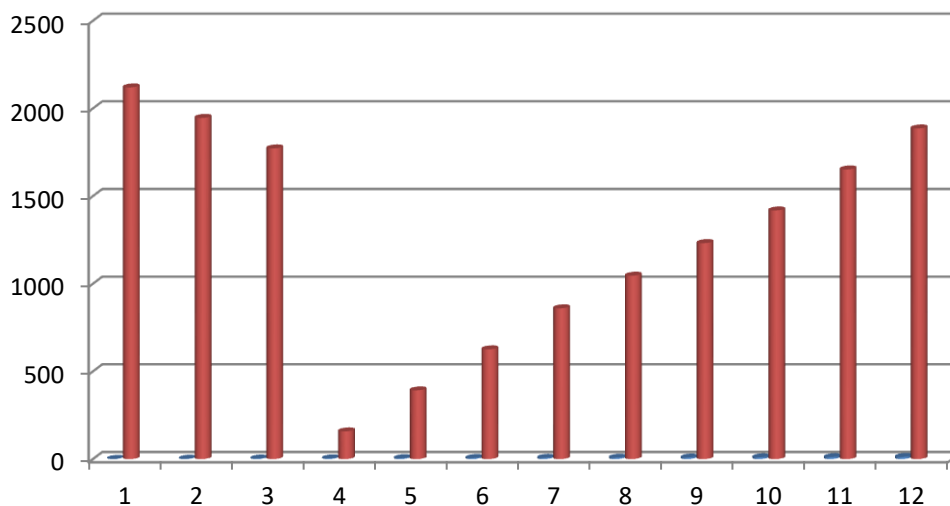

H. Force

- 1 2120.01
- 2 1946
- 3 1771.99
- 4 157.98
- 5 391.99
- 6 626
- 7 860.01
- 8 1046
- 9 1231.99
- 10 1417.98
- 11 1651.99
- 12 1886

Remarks by Astrologer KM SINHA

Forces are already indicated. Regards Astrologer KM SINHA

Vishantari Dasha

	From	To	Days
Mo	22-Sep-79	10-Mar-87	2726
Ma	10-Mar-87	8-Mar-94	2555
Ra	8-Mar-94	3-Mar-12	6570
Ju	3-Mar-12	28-Feb-28	5840
Sa	28-Feb-28	23-Feb-47	6935
Me	23-Feb-47	19-Feb-64	6205
Ke	19-Feb-64	17-Feb-71	2555
Ve	17-Feb-71	12-Feb-91	7300
Su	12-Feb-91	10-Feb-97	2190