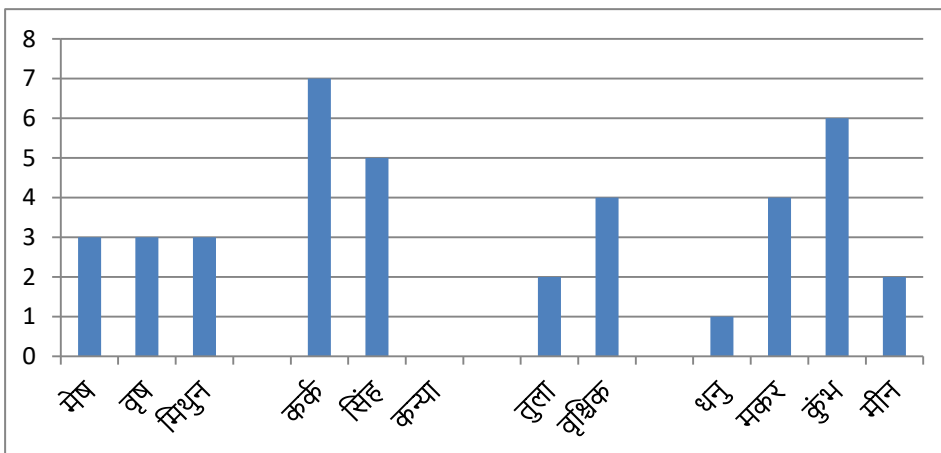

Ve	Aries	Taurus	Gemini	Cancer	Leo	Virgo
	1	0	0	1	1	0
	Libra	Scorpio	Saggi	Capri	Aqua	Pisces
	0	0	0	0	1	0

Sa	Aries	Taurus	Gemini	Cancer	Leo	Virgo
	1	1	1	0	1	0
	Libra	Scorpio	Saggi	Capri	Aqua	Pisces
	0	1	0	0	1	1

Asc	Aries	Taurus	Gemini	Cancer	Leo	Virgo
	0	0	0	1	1	0
	Libra	Scorpio	Saggi	Capri	Aqua	Pisces
	1	0	1	0	0	1

MARS ASHTAK VARGA

	मेष	वृष	मिथुन	कर्क	सिंह	कन्या	तुला	वृश्चिक	धनु	मकर	कुंभ	मीन
Ma	3	3	3	7	5	0	2	4	1	4	6	2