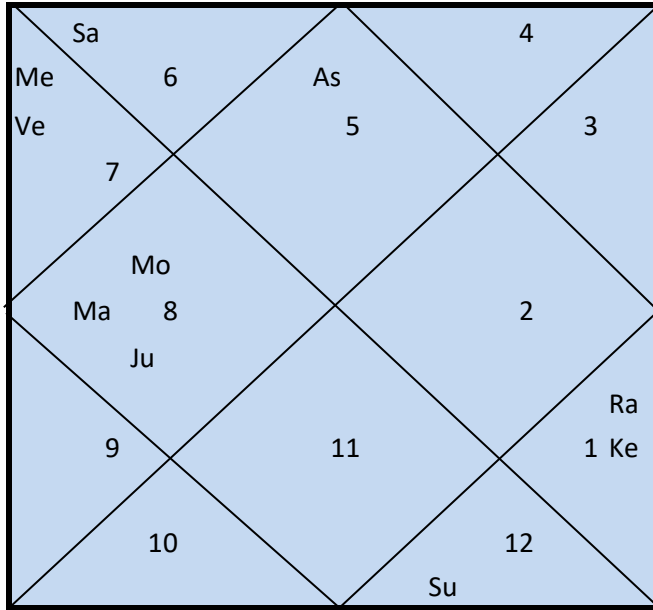

Su	उच्चाभिलाषी
Mo	मित्र राशि
Ma	मित्र राशि
Me	नीच राशि
Ju	मित्र राशि
Ve	नीच राशि
Sa	नीचाभिलाषी
Ra	उच्च राशि
Ke	उच्च राशि
Asc	सिंह

लग्न

सिंह

लग्नेश

सूर्य

राहु की पांचवी दृष्टि लग्न पर पड़ रही है केतु की पांचवी दृष्टि लग्न पर पड़ रही है