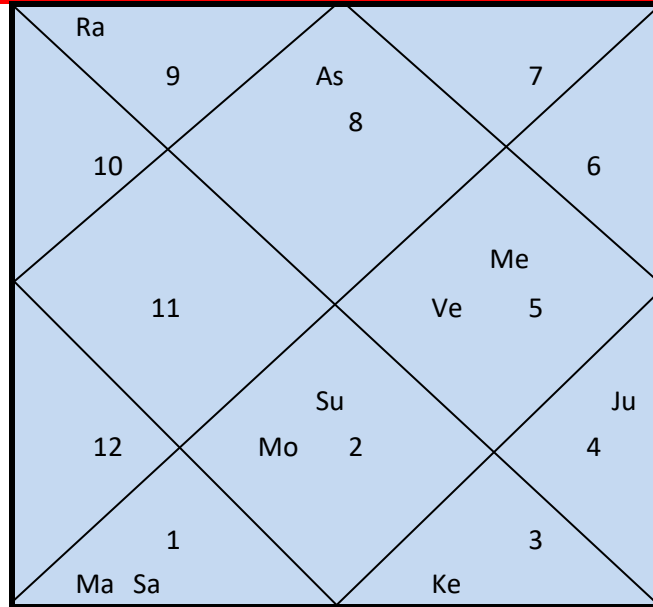

शुक्र यदि सूर्य की होरा में हो तो जातक मूर्ख, निर्धन, उग्र स्वभाव, कामी, मिथ्याचारी व कर्तव्य से विमुख होता है। कोई जातक अगम्यागमन से अपयश पाता है।

शनि यदि चंद्रमा की होरा में हो तो जातक धनी, मानी, परोपकारी व धार्मिक व्यक्ति होता है। वह सुख वैभव संपन्न और यशस्वी होता है। मतान्तर से ऐसा जातक दासी या हीन वर्ग की स्त्री से विवाह कर सुख पाता है।

visit: www.kundaliexpert.com

KM ASTROGURU PVT LTD

E-mail: info@kundaliexpert.com

D-3 Chart (द्रेष्काण)

Su	शत्रुक्षेत्री
Mo	उच्च राशि
Ma	स्वराशि
Me	सम राशि
Ju	उच्च राशि
Ve	शत्रु राशि
Sa	नीच राशि
Ra	नीच राशि
Ke	नीच राशि
Asc	वृश्चिक

आपकी कुंडली का लग्नेश शुक्र Ve द्रेष्काण में दशम भाव में उपस्थित है और द्रेष्काण का लग्न स्वामी मंगल Ma लग्न से छठवे भाव में है और अपने शत्रु राशि मेष राशि में उपस्थिति है

आप कार्य को कुशलता पूर्वक करने में कुछ कठिनाई का सामना करना पड़ेगा और शरीर में आलस्य की अधिकता भी रहेगी भाई बहन से संबंध अच्छे नहीं रहेंगे और भाई बहन के रोग पर आपके खर्च बढ़ेंगे

आपकी लग्न कुंडली के तृतीय भाव का स्वामी गुरु द्रेष्काण में नवम भाव में है और तृतीये भाव का कारक मंगल द्रेष्काण में छठवे भाव में उपस्थित है