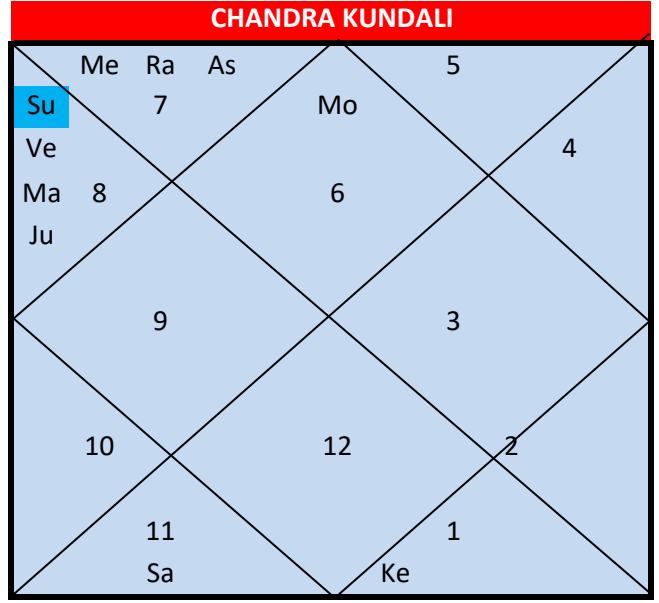

## सूर्य का राशि परिवर्तन

Sun Entry Rashi  

## Dasha Bal

Regd. Office: B1-101 ( Block E), Classic Residency Apartment, Raj Nagar Extension, Ghaziabad

वृष राशि में 14 मई 2021 को प्रात 11 बजकर 15 मिनट पर सूर्य प्रवेश करेगा. 15 जून 2021 तक सूर्य वृष राशि में ही रहेगा. इसके बाद सूर्य का राशि परिवर्तन