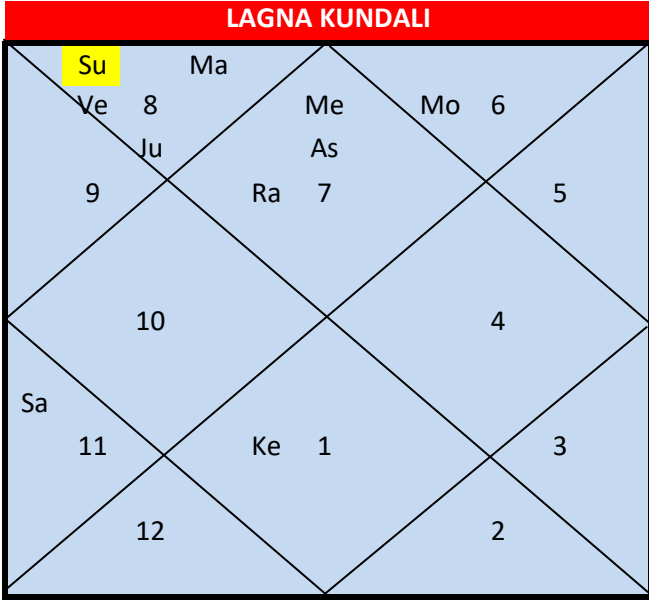

## सूर्य का राशि परिवर्तन

Sun Entry Rashi  

## Dasha Bal

Regd. Office: B1-101 ( Block E), Classic Residency Apartment, Raj Nagar Extension, Ghaziabad

वृष राशि में 14 मई 2021 को प्रात 11 बजकर 15 मिनट पर सूर्य प्रवेश करेगा. 15 जून 2021 तक सूर्य वृष राशि में ही रहेगा. इसके बाद सूर्य का राशि परिवर्तन