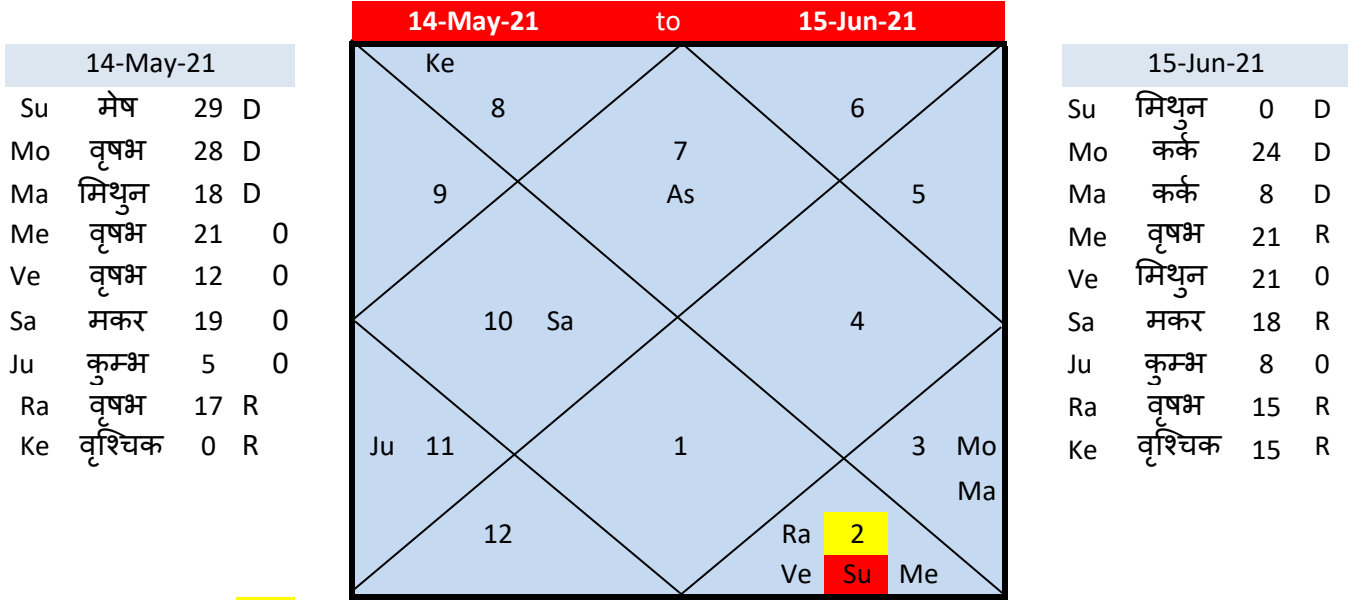

## सूर्य का राशि परिवर्तन

Sun Entry Rashi  

## Dasha Bal

Regd. Office: B1-101 ( Block E), Classic Residency Apartment, Raj Nagar Extension, Ghaziabad

वृष राशि में 14 मई 2021 को प्रात 11 बजकर 15 मिनट पर सूर्य प्रवेश करेगा. 15 जून 2021 तक सूर्य वृष राशि में ही रहेगा. इसके बाद सूर्य का राशि परिवर्तन